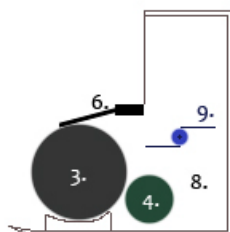

SHĒMA KUR OPC DRUM IR ATSEVIŠĶI PRINTERĪ (PARASTI KRĀSAINAJIEM PRINTERIEM piem. CE311A, vai melnais Brother TN-2000, uc.)
ŠIEM PRINTERIEM TRŪKSTOŠĀ SHĒMAS DAĻA SAUC PAR "DRUM UNIT"

STANDARTA KĀRTRIDŽA SHĒMA

1. OPC DRUM - Optiskais Cilindrs
2. PCR - Primary Charge roller - Uzlādes Rullis
3. DEVELOPER ROLLER - Attīstošais Rullis, (Gumijas, Metālisks Magnētisks vai Metālisks Bez magnēta)
4. TONER FEED ROLLER
5. TRANSFER ROLLER (printerī. Starp 1 un 5 rulli iet cauri papīrs)
6. DOCTOR BLADE
7. WIPER BLADE
8. TONERA ATRAŠANĀS VIETA
9. Mikseris (toneris tiek sajaukts ar gaisu)