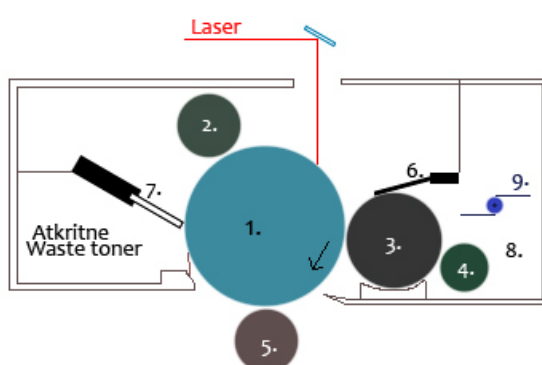

SHĒMA KUR OPC DRUM IR ATSEVIŠĶI PRINTERĪ (PARASTI KRĀSAINAJIEM PRINTERIEM piem. CE311A, vai melnais Brother TN-2000, uc.)
ŠIEM PRINTERIEM TRŪKSTOŠĀ SHĒMAS DAĻA SAUC PAR "DRUM UNIT"

STANDARTA KĀRTRIDŽA SHĒMA

1. OPC DRUM - Optiskais Cilindrs
2. PCR - Primary Charge roller - Uzlādes Rullis
3. DEVELOPER ROLLER - Attīstošais Rullis, (Gumijas, Metālisks Magnētisks vai Metālisks Bez magnēta)
4. TONER FEED ROLLER
5. TRANSFER ROLLER (printerī. Starp 1 un 5 rulli iet cauri papīrs)
6. DOCTOR BLADE
7. WIPER BLADE
8. TONERA ATRAŠANĀS VIETA
9. Mikseris (toneris tiek sajaukts ar gaisu)